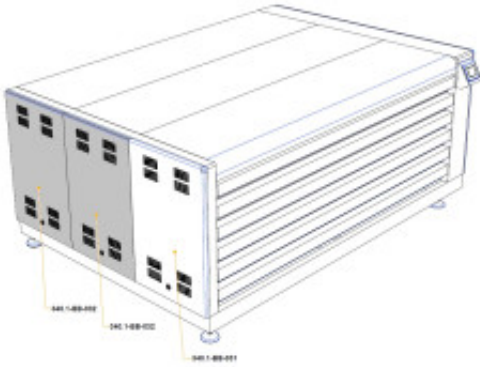

# 340.1-BB-032 - Rear and Middle Side Panel

**Spare Part Number:** 340.1-BB-032

**Net Weight:** 0.00kg

**Net Dimensions:** 0.00cm x 0.00cm x 0.00cm